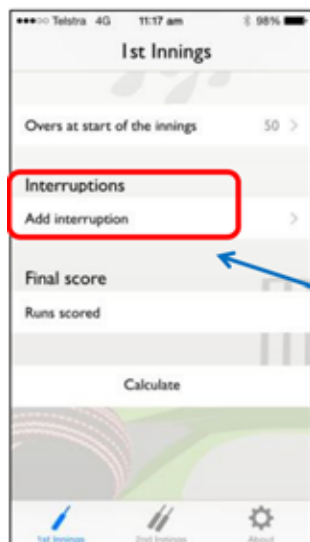

Add the innings interruptions by tapping on the 'Add Interruption' Tab. Ensure you add the interruption to the correct innings!