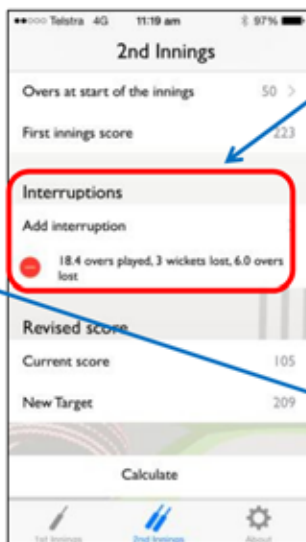

Add the innings interruptions by tapping on the 'Add Interruption' Tab. Ensure you add the interruption to the correct innings!